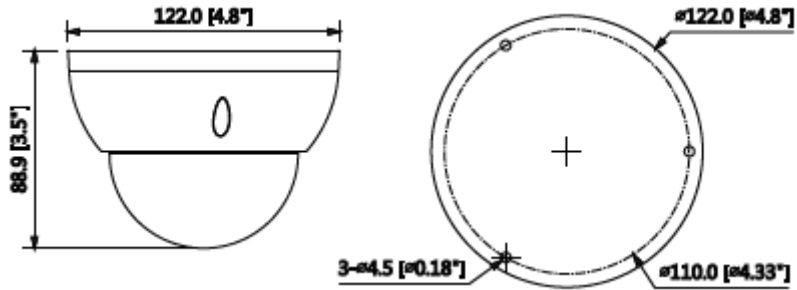

IPC-HDBW2231RP-ZAS

2MP WDR IR Dome Network Kamera

Alarm	1 kanal Giriş: 5mA 5VDC 1 kanal Çıkış: 300mA 12VDC
Güç	
Güç Kaynağı	DC12V PoE (802.3af)
Güç Tüketimi	<9W
Çevre Koşulları	
Çalışma Koşulları	-30 ° C ~ + 60 ° C (-22 ° F ~ + 140 ° F) /% 95'den daha düşük RH
Dayanıklılık Koşulları	-30 ° C ~ + 60 ° C (-22 ° F ~ + 140 ° F) /% 95'den daha düşük RH
Koruma Sertifikası	IP67
Dayanıklılık Sertifikası	IK10
Kasa	Metal
Boyutlar	88.9mm x ϕ122mm
Net Ağırlık	0.4Kg