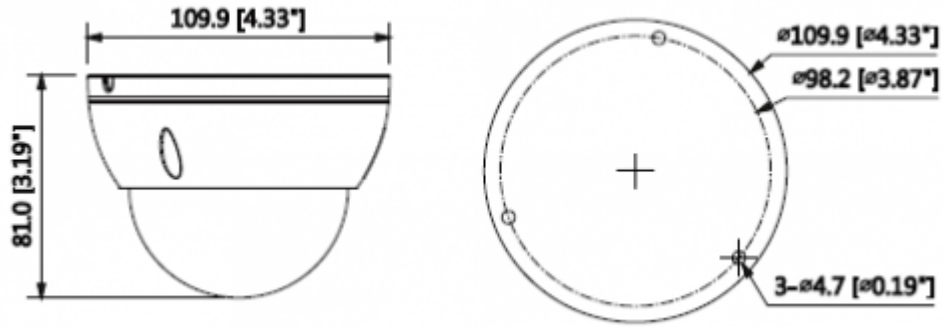

IPC-HDBW1230EP-S-0360B

2MP IR Mini-Dome Network Kamera

Koruma Sertifikası	IP67
Dayanıklılık Sertifikası	IK10
Kasa	Metal
Boyutlar	Φ109.9mm x 81mm
Net Ağırlık	0.34Kg

Junction Mount	Pole Mount
PFA136	PFB203W + PFA152-E
Wall Mount	Pole Mount with Rain Shade
PFB203W	PFA136+ PFA152-E+PFA200W
Wall Mount with Rain Shade	
PFA136+PFA200W