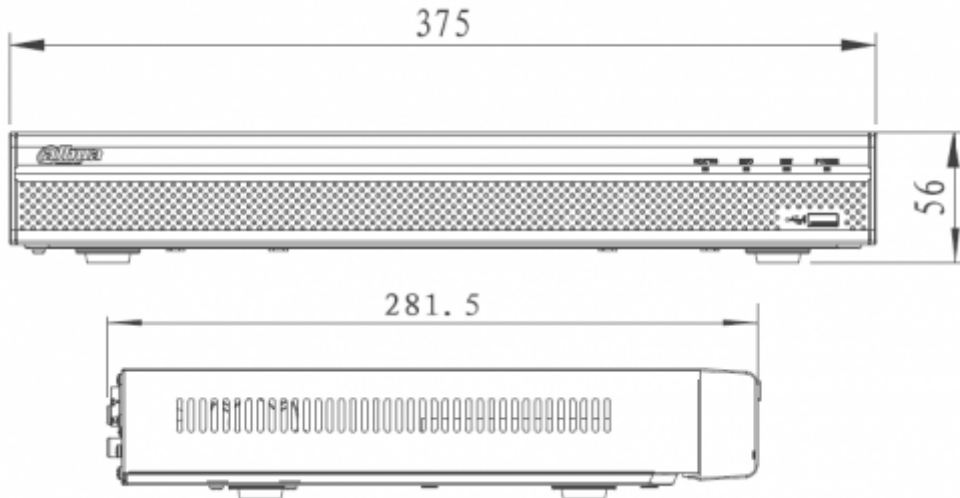

Teknik Özellikler

Model	Dahua NVR4204-P-4KS2 Teknik Özellikleri
Sistem	
Ana İşlemci	Dört çekirdekli gömülü işlemci
İşletim Sistemi	Gömülü LINUX
Ses ve Video	
IP Kamera Girişi	4 Kanal
İki Yönlü Konuşma	1 Kanal Girişi, 1 Kanal Çıkışı, RCA
Ekran	
Arayüz	1 HDMI, 1 VGA
Çözünürlük	HDMI: 3840 x 2160, 1920 x 1080, 1280 x 1024, 1280 x 720 VGA: 1920 x 1080, 1280 x 1024, 1280 x 720
Kod Çözme Kapasitesi	2ch @ 4K 30fps, 8ch @ 1080P 30fps
Bölünmüş Ekran	1/4
OSD	Kamera başlığı, Saat, Kamera kilidi, Hareket algılama, Kayıt
Kayıt	
Sıkıştırma	Akıllı H.265 + / H.265 / Akıllı H.264 + / H.264
Çözünürlük	8Mp / 6Mp / 5MP / 4MP / 3MP / 1080P / 1.3MP / 720P vb.

NVR4204-P-4KS2

4 Kanal 1U 4PoE 4K ve H.265 Lite Network Video Kaydedici

Dahili HDD	2 SATA III ports, her HDD için 6 TB'a kadar kapasite
HDD Modu	Tek
Yardımcı Arayüz	
USB	2 ports(1 USB2.0, 1 USB3.0)
RS232	-
RS485	-
Güç	
Güç Kaynağı	DC48V / 2A
Güç Tüketimi	NVR: <9W (HDD olmadan) PoE: Tekli bağlantı noktası için maksimum 25.5W, toplamda 50w
Çevre Koşulları	
Çalışma Koşulları	-10 ° C ~ + 55 ° C (+ 14 ° F ~ + 131 ° F), 86 ~ 106kpa
Dayanıklılık Koşulları	-20 ° C ~ + 70 ° C (-4 ° F ~ + 158 ° F),% 0 ila 90 RH
Kasa	
Boyutlar	1U, 375mm x 281.5mm x 56mm
Net Ağırlık	1.6kg (HDD hariç)
Sertifikalar	
CE	EN55032, EN55024, EN50130-4, EN60950-1
FCC	Bölüm 15 Subpart B, ANSI C63.4-2014
UL	UL60950-1