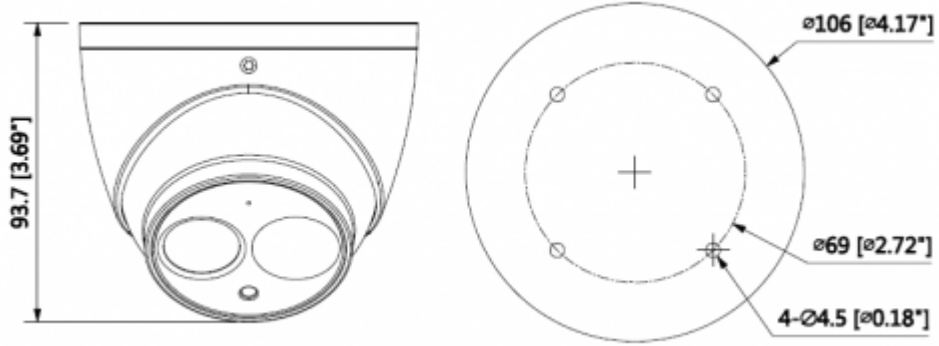

### 2MP HDCVI PoC IR Eyeball Kamera

Görüş Açısı	H: 89.9 ° (103 ° , 54.7 °)
Odak Kontrolü	-
Yakın Odak Mesafesi	600 mm (900 mm, 2000 mm) 23.62 " (35.43 " , 78.74")
<b>Pan / Tilt / Döndürme</b>	
Pan / Tilt / Döndürme	Pan: 0° ~ 360° Tilt: 0° ~ 78° Döndürme: 0° ~ 360°
<b>Video</b>	
Çözünürlük	1080P (1920 × 1080)
Frame Oranı	25 / 30fps @ 1080P, 25/30/50 / 60fps @ 720P
Video Çıkışı	1 kanal BNC yüksek çözünürlüklü video çıkışı / CVBS video çıkışı (Değiştirilebilir)
Gündüz Gece	Otomatik (ICR) / Manuel
OSD Menüsü	Çoklu dil
BLC Modu	BLC / HLC / DWDR
WDR	DWDR
Kazanç Kontrolü	AGC
Parazit Azaltma	2D
Beyaz Dengesi	Otomatik / Manuel
Akıllı IR	Otomatik / Manuel
<b>Sertifikalar</b>	
Sertifikalar	CE (EN55032, EN55024, EN50130-4) FCC (CFR 47 FCC Bölüm 15 alt B, ANSI C63.4-2014) UL ( UL60950-1 + CAN / CSA C22.2 No. 60950-1 )
<b>Arayüz</b>	
Ses Arayüzü	-
<b>Güç</b>	
Güç Kaynağı	POC / 12V DC ±% 25
Güç Tüketimi	Maksimum 3,4W (12V DC, IR)
<b>Çevre Koşulları</b>	
Çalışma Koşulları	-40 ° C ~ 60 ° C (-40 ° F ~ 140 ° F) /% 90 RH'den düşük * Çalıştırma -40 ° C'nin üstünde (-40 ° F) yapılmalıdır.

### 2MP HDCVI PoC IR Eyeball Kamera

Dayanıklılık Koşulları	-40 ° C ~ 60 ° C (-40 ° F ~ 140 ° F) /% 90 RH'den az
Koruma ve Dayanıklılık Sertifikası	IP67
Kasa	Alüminyum
Boyutlar	Φ106mm x 93,7mm
Net Ağırlık	0,43 kg