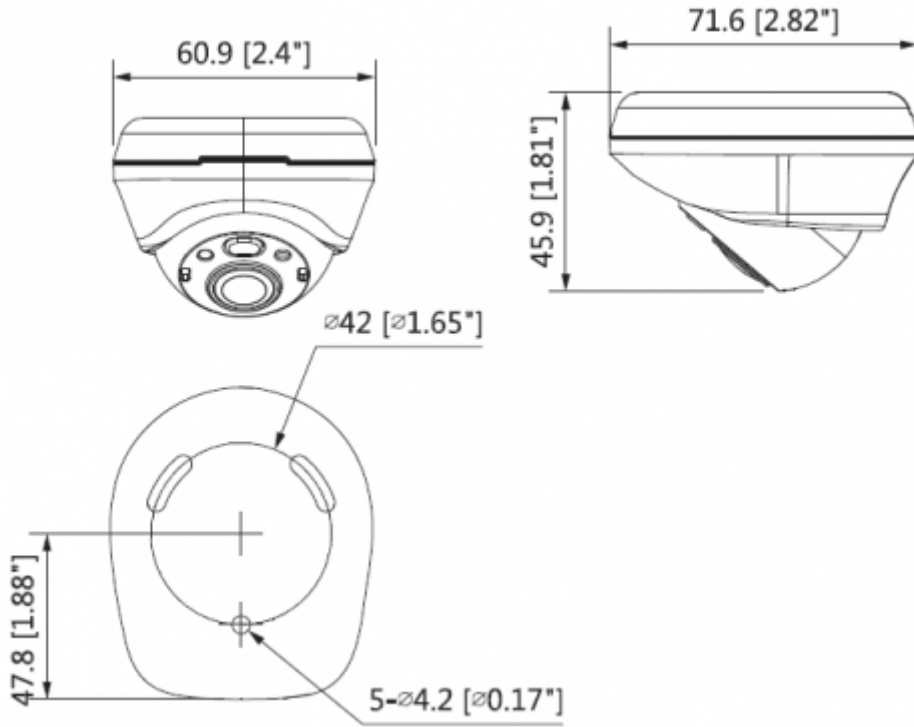

Dahua HAC-HDW1200LP-0210B-S3 Teknik Özellikleri	
Kamera	
Görüntü Sensörü	1 / 2.7 "CMOS
Efektif Piksel	1920 (H) × 1080 (V), 2MP
Tarama Sistemi	Progresif
Elektronik Shutter Hızı	PAL: 1/25 ~ 1 / 100000s NTSC: 1/30 ~ 1 / 100000s
Minimum Aydınlatma	0.02Lux / F2.0, 30IRE, 0Lux IR
S / N Oranı	65dB'den fazla
IR Mesafesi	3 m'ye kadar (9 feet)
IR Açık / Kapalı Kontrol	Otomatik / Manuel
IR LED	1
Lens	
Lens Tipi	Sabit lens / Sabit iris
Montaj Tipi	Board-in
Odak Uzaklığı	2.1mm

HAC-HDW1200LP-0210B-S3

2MP HDCVI IR Eyeball Kamera

Maks. Açıklık	F2.0
Görüş Açısı	H: 139 °
Netlik Ayarı	-
Yakın Odak Mesafesi	500mm (19.68")
Pan / Tilt / Döndürme	
Pan / Tilt / Döndürme	Soldan sağa: 0 ° ~ 40 °; yukardan aşağı 0 ° ~ 55 °; Döndürme: 0 ° ~ 360 ° 3 Eksenli (3 Axis) yön ayarı ve istenildiği gibi ayarlanabilme
Video	
Çözünürlük	1080P (1920 × 1080)
Frame Oranı	PAL: 1920 × 1080 @ 25fps, 1280 × 720 @ 25 / 50fps; NTSC: 1920 × 1080 @ 30fps, 1280 × 720 @ 30 / 60fps
Video Çıkışı	1 kanal BNC yüksek çözünürlüklü video çıkışı / CVBS video çıkışı (Anahtarlanabilir)
Gündüz /Gece	Elektronik
OSD Menü	Çoklu dil
BLC Modu	BLC / HLC / DWDR
WDR	DWDR
Kazanç Kontrolü	AGC
Parazit Azaltma	2D
Beyaz Dengesi	Otomatik / Manuel
Akıllı IR	Otomatik / Manuel
Sertifikalar	
Sertifikalar	CE (EN55032, EN55024, EN50130-4) FCC (CFR 47 FCC Bölüm 15 alt bölüm B, ANSI C63.4-2014) EN50155 (EN50121-3-2, IEC61373)
Arayüz	
Ses Arayüzü	Dahili Mikrofon
Güç	
Güç Kaynağı	12V DC ±% 25

HAC-HDW1200LP-0210B-S3

2MP HDCVI IR Eyeball Kamera

Güç Tüketimi	Maks. 1,5 W (12V DC, IR)
Çevre Koşulları	
Çalışma Koşulları	-40 ° C ~ + 60 ° C (-40 ° F ~ + 140 ° F) / az% 95 RH
Dayanıklılık Koşulları	-40 ° C ~ + 60 ° C (-40 ° F ~ + 140 ° F) / az% 95 RH
Koruma Sertifikası	-
Kasa	
Kasa	Plastik
Boyutlar	71.6mm x 60.9mm x 45.9mm
Net Ağırlık	0.085kg