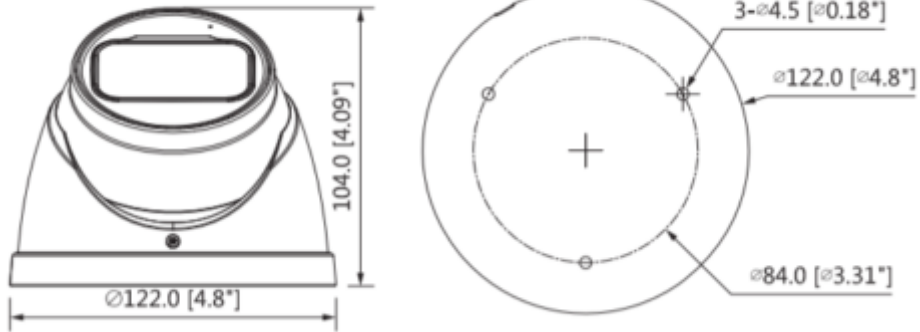

Teknik Özellikler

Dahua HAC-HDW1200T-Z-2712-DIP Teknik Özellikleri	
Kamera	
Görüntü Sensörü	1/2.7"CMOS
Efektif Piksel	1920 (H)×1080 (V), 2MP
Tarama Sistemi	Progresif
Elektronik Shutter Hızı	PAL: 1/25s-1/100000s NTSC: 1/30s-1/100000s
Minimum Aydınlatma	0.02Lux / F1.8, 30IRE, 0Lux IR
S / N Oranı	65dB'den fazla
IR Mesafesi	60 metreye kadar (197 feet)
IR Açık / Kapalı Kontrol	Otomatik / Manuel
IR LED Sayısı	2
Lens	
Lens Tipi	Motorize lens / Sabit iris
Montaj Tipi	Board-in
Odak Uzaklığı	2,7 - 12 mm
Maksimum Diyafram	F1.8

HAC-HDW1200T-Z-2712-DIP

2MP HDCVI IR Eyeball Kamera

Görüş Açısı	H: 105,9 ° ~ 33,4 °
Odak Kontrolü	Motorize
Otomatik Odaklama	-
Yakın Odak Mesafesi	200mm 7.87"
Pan/Tilt/Döndürme	
Pan/Tilt/Döndürme	Pan: 0° ~ 360° Tilt: 0° ~ 78° Döndürme: 0° ~ 360°
Video	
Çözünürlük	1080P (1920 × 1080)
Frame Hızı	25 / 30fps @ 1080P, 25/30/50 / 60fps @ 720P
Video Çıkışı	1 kanal BNC yüksek çözünürlüklü video çıkışı / CVBS video çıkışı (Değiştirilebilir)
Gündüz / Gece	Otomatik (ICR) / Manuel
OSD Menüsü	Çoklu dil
BLC Modu	BLC / HLC / DWDR
WDR	DWDR
Kazanç Kontrolü	AGC
Parazit Azaltma	2D
Beyaz Dengesi	Otomatik / Manuel
Akıllı IR	Otomatik / Manuel
Sertifikalar	
Sertifikalar	CE (EN55032, EN55024, EN50130-4) FCC (CFR 47 FCC Bölüm 15 alt bölüm B, ANSI C63.4-2014) UL (UL60950-1 + CAN / CSA C22.2 No. 60950-1)
Arayüz	
Ses Arayüzü	-
Güç	
Güç Kaynağı	12V DC ±% 30

HAC-HDW1200T-Z-2712-DIP

2MP HDCVI IR Eyeball Kamera

Güç Tüketimi	Maks 6,9 W (12V DC, IR)
Çevre Koşulları	
Çalışma Koşulları	-30 ° C ~ + 60 ° C (-22 ° F ~ + 140 ° F) /% 95'den az RH * Başlatma -30 ° C'nin (-22 ° F) üzerinde yapılmalıdır.
Dayanıklılık Koşulları	-30 ° C ~ + 60 ° C (-22 ° F ~ + 140 ° F) /% 95'den az RH
Koruma Sertifikası	IP67
Kasa	
Kasa	Alüminyum
Boyutlar	Φ122 mm × 104 mm
Net Ağırlık	0,57 kg