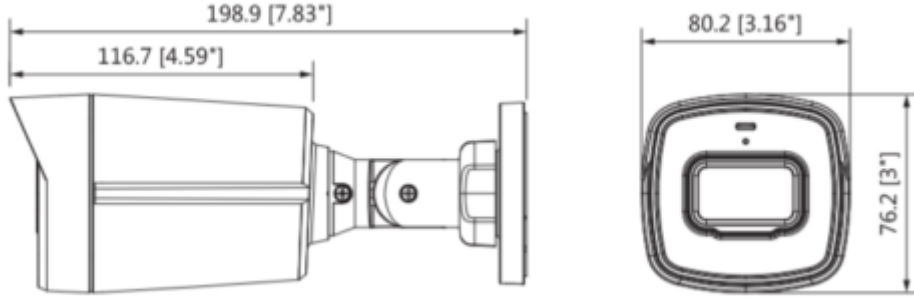

Teknik Özellikler

Dahua HAC-HFW1230TL-A-0360B-DIP Teknik Özellikleri	
Kamera	
Görüntü Sensörü	1/2.8"CMOS
Efektif Piksel	1920 (H) × 1080 (V), 2 MP
Tarama Sistemi	Progresif
Elektronik Shutter Hızı	PAL: 1 / 25s - 1 / 100000s NTSC: 1 / 30s - 1 / 100000s
Minimum Aydınlatma	0.005Lux / F1.6, 30IRE, 0Lux IR
S / N Oranı	65dB'den fazla
IR Mesafesi	80 metreye kadar (262feet)
IR Açık / Kapalı Kontrol	Otomatik / Manuel
IR LED Sayısı	2
Lens	
Lens Tipi	Sabit lens / Sabit iris
Montaj Tipi	Board-in
Odak Uzaklığı	3.6mm (2.8mm, 6mm Opsiyonel)
Maks. Açıklık	F1.6

HAC-HFW1230TL-A-0360B-DIP

2MP Starlight HDCVI IR Bullet Kamera

Görüş Açısı	H: 86.9° (106.0°/52.9°)
Odak Kontrolü	-
Yakın Odak Mesafesi	1200 mm (600 mm / 2400 mm) 47,2" (23,6" / 94,5")
Pan / Tilt / Döndürme	
Pan / Tilt / Döndürme	Pan: 0 ° ~ 360 ° Tilt: 0 ° ~ 90 ° Döndürme: 0 ° ~ 360 °
Video	
Çözünürlük	1080P (1920 x 1080)
Frame Hızı	25 / 30fps @ 1080P, 25/30/50 / 60fps @ 720 P
Video Çıkışı	1 kanal BNC yüksek çözünürlüklü video çıkışı / CVBS video çıkışı (Değiştirilebilir)
Gündüz Gece	Otomatik (ICR) / Manuel
OSD Menüsü	Çoklu dil
BLC Modu	BLC / HLC / DWDR
WDR	DWDR
Kazanç Kontrolü	AGC
Parazit Azaltma	2D
Beyaz Dengesi	Otomatik / Manuel
Smart IR	Otomatik / Manuel
Sertifikalar	
Sertifikalar	CE (EN55032, EN55024, EN50130-4) FCC (CFR 47 FCC Bölüm 15 alt bölüm B, ANSI C63.4-2014) UL (UL60950-1 + CAN / CSA C22.2 No. 60950-1)
Arayüz	
Ses Arayüzü	Dahili mikrofon
Güç	
Güç Kaynağı	12V DC ±% 30
Güç Tüketimi	Maks. 5,3 W (12V DC, IR)
Çevre Koşulları	
Çalışma Koşulları	-40 ° C ~ + 60 ° C (-40 ° F ~ + 140 ° F) /% 90'dan az RH * Başlatma -40 ° C'nin (-40 ° F) üzerinde yapılmalıdır.

HAC-HFW1230TL-A-0360B-DIP

2MP Starlight HDCVI IR Bullet Kamera

Dayanıklılık Koşulları	-40 ° C ~ + 60 ° C (-40 ° F ~ + 140 ° F) /% 90'dan az RH
Koruma Sertifikası	IP67
Kasa	
Kasa	Alüminyum (ön kapak) + Plastik (gövde)
Boyutlar	198,9 mm × 80,2 mm × 76,2 mm
Net Ağırlık	0,27 kg