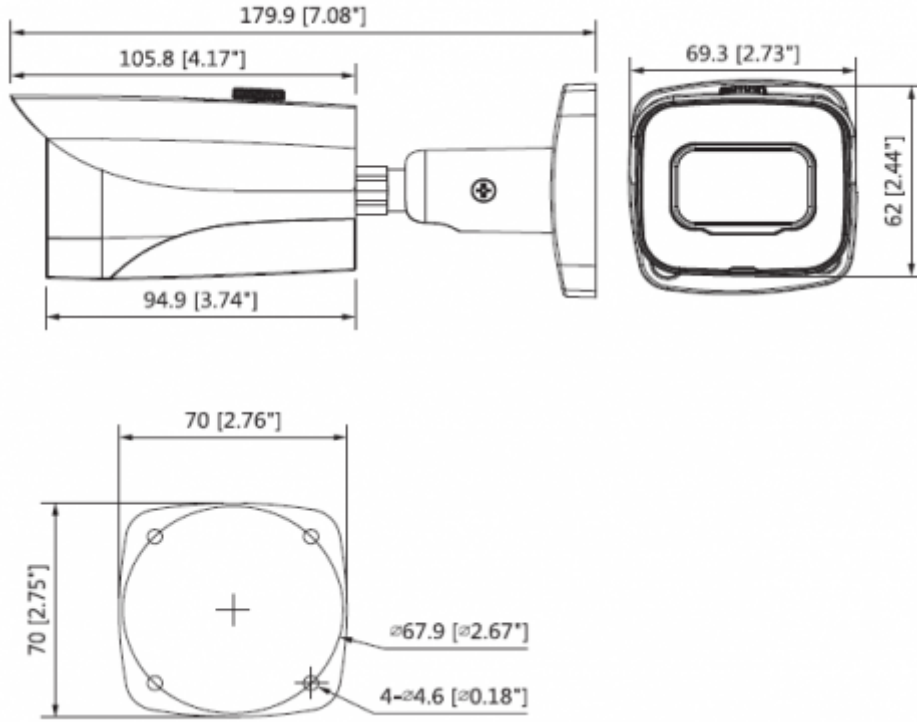

Teknik Özellikler

Model	Dahua HAC-HFW2802EP-A-0360B Teknik Özellikleri
Kamera	
Görüntü Sensörü	1/2 "CMOS
Efektif Piksel	3840 (H) x 2160 (V), 8 MP
Tarama Sistemi	Progresif
Elektronik Shutter Hızı	PAL: 1 / 4s ~ 1 / 100.000s NTSC: 1 / 3s ~ 1 / 100.000s
Min. Aydınlatma	0.005Lux / F1.6, 30IRE, 0Lux IR
S / N Oranı	65dB'den fazla
IR Mesafesi	40m'ye kadar (130 feet)
IR Açık / Kapalı Kontrol	Otomatik / Manuel
IR LED	2
Lens	
Lens Tipi	Sabit lens / sabit iris
Montaj Tipi	Board-in
Odak Uzaklığı	3,6mm (2,8 mm, 6 mm opsiyonel)
Maks. Diyafram	F1.6

HAC-HFW2802EP-A-0360B

4K Starlight HDCVI IR Bullet Kamera

Görüş Açısı	H: 87 ° (110.8 ° / 55 °)
Odak Kontrolü	-
Odak Mesafesini Kapatma	2500mm 98.43 "
Pan / Tilt / Döndürme	
Pan / Tilt / Döndürme	Pan:0° ~360° ;Tilt:0° ~90° ;Döndürme:0° ~360°
Video	
Çözünürlük	8 MP (3840 × 2160)
Frame Oranı	15fps@4K, 20fps@6MP, 25/30fps@4MP
Video Çıkışı	1 kanallı BNC yüksek tanımlı video çıkışı / CVBS video çıkışı (DIP anahtarı)
Gündüz / Gece	Otomatik (ICR) / Manuel
OSD Menüsü	Çoklu dil
BLC Modu	BLC / HLC / WDR
WDR	120dB
Kazanç Kontrolü	AGC
Parazit Azaltma	2D / 3D
Beyaz Dengesi	Otomatik / manuel
Akıllı IR	Otomatik / manuel
Sertifikalar	
Sertifikalar	CE (EN55032, EN55024, EN50130-4) FCC (CFR 47 FCC Part 15 altpartB, ANSI C63.4-2014) UL (UL60950-1 + CAN / CSA C22.2 No. 60950-1)
Arayüz	
Ses Arayüzü	Dahili ve dahili Mic
Güç	
Güç Kaynağı	12V DC ±% 30
Güç Tüketimi	Maksimum 6,8W (12V DC, IR)
Çevre Koşulları	
Çalışma Koşulları	-30 ° C ~ + 60 ° C (-22 ° F ~ 140 ° F) /% 90'dan az RH * Başlangıç -30 ° C'nin üstünde (-22 ° F) yapılmalıdır.
Dayanıklılık Koşulları	-30 ° C ~ + 60 ° C (-22 ° F ~ 140 ° F) /% 90'dan az RH
Koruma ve Dayanıklılık Sertifikası	IP67

HAC-HFW2802EP-A-0360B

4K Starlight HDCVI IR Bullet Kamera

Kasa	Alüminyum
Boyutlar	179.9mm × 70mm × 70mm
Net Ağırlık	0,42 kg

HAC-HFW2802EP-A-0360B

4K Starlight HDCVI IR Bullet Kamera

Junction Mount	Pole Mount
PFA121	PFB121 + PFA152-E
