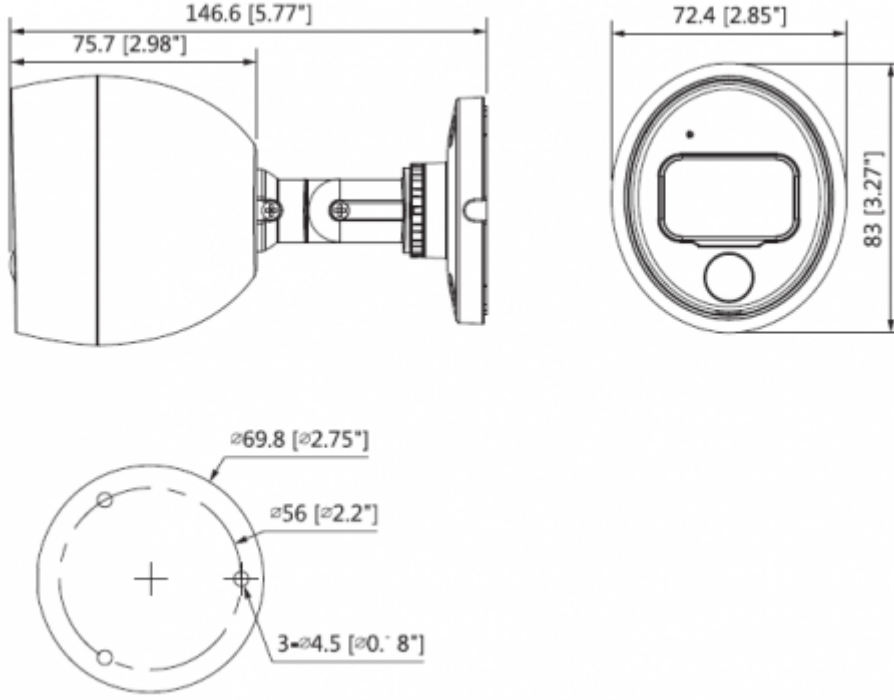

HAC-ME1200BP-PIR-0280B

2MP HDCVI MotionEye Kamera

Çevre Koşulları	
Çalışma Koşulları	-10 ° C ~ + 50 ° C (+ 14 ° F ~ 122 ° F) /% 95'den az RH * Başlangıç -10 ° C'nin üstünde (14 ° F) yapılmalıdır.
Dayanıklılık Koşulları	-10 ° C ~ + 50 ° C (+ 14 ° F ~ 122 ° F) /% 95'den az RH
Koruma ve Dayanıklılık Sertifikası	IP67
Kasa	Alüminyum (Ön Kapak) + Plastik (Arka Namlu)
Boyutlar	146,6 mm x 72,4 mm x 83 mm
Net Ağırlık	0.23 kg