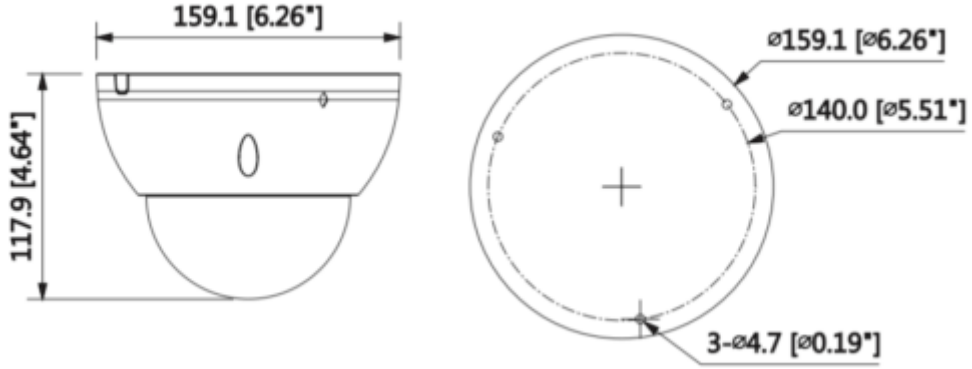

IPC-HDBW8231EP-Z

2MP WDR IR Dome Network Kamera

Güç Kaynağı	DC12V, AC24V, PoE + (802.3at)
Güç Tüketimi	<18W
Çalışma Ortamı	
Çalışma Koşulları	-40 ° C ~ + 60 ° C (-40 ° F ~ + 140 ° F) / az% 95 RH
Dayanıklılık Koşulları	-40 ° C ~ + 60 ° C (-40 ° F ~ + 140 ° F) / az% 95 RH
Koruma Sertifikası	IP67
Dayanıklılık Sertifikası	IK10
Kasa	
Kasa	Metal
Boyutlar	Φ159.1mm x 117.9mm
Net Ağırlık	0.96kg