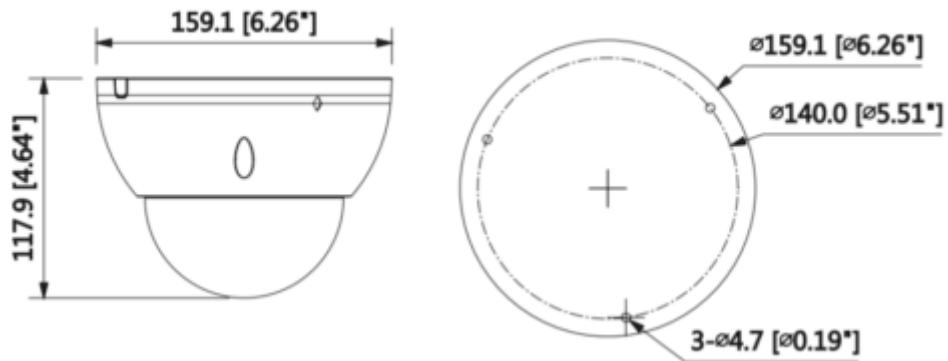

IPC-HDBW8232EP-Z

2MP Starlight IR Dome Network Kamera

In-ceiling Mount	Junction Mount	Pole Mount
PFB201C	PFA138	PFA101 + PFB302S + PFA152
Ceiling Mount	Wall Mount	
PFA101 + PFB300C	PFA101 + PFB302S