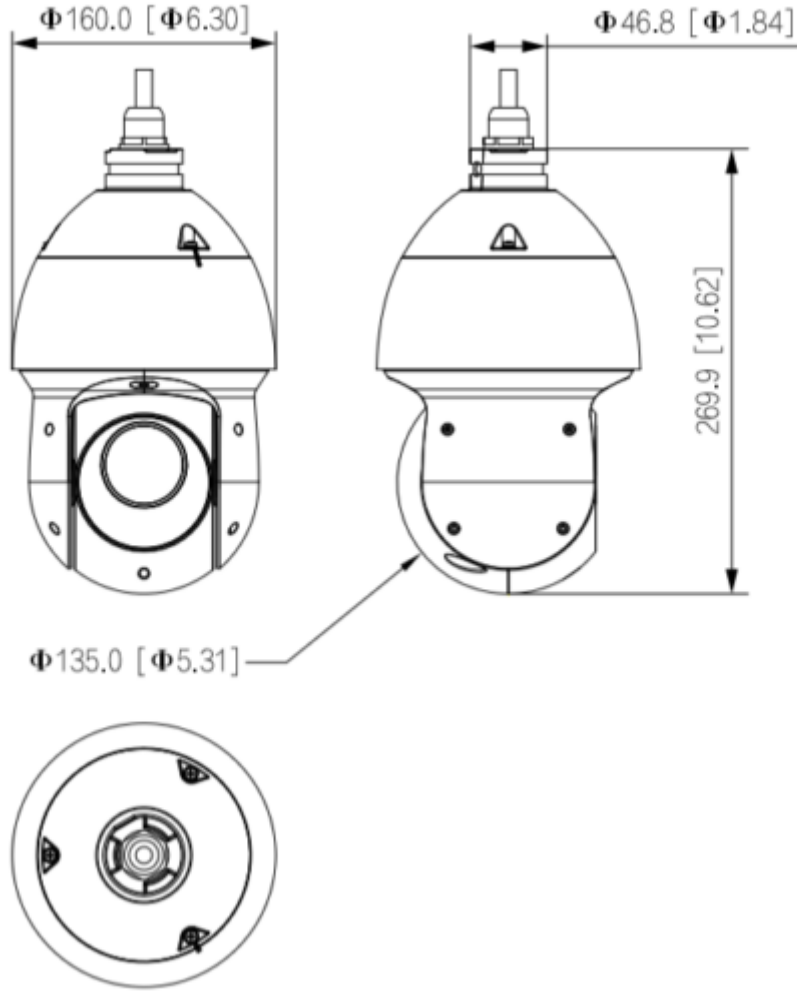

SD49225-HC-LA

2MP 25x Starlight IR PTZ HDCVI Kamera