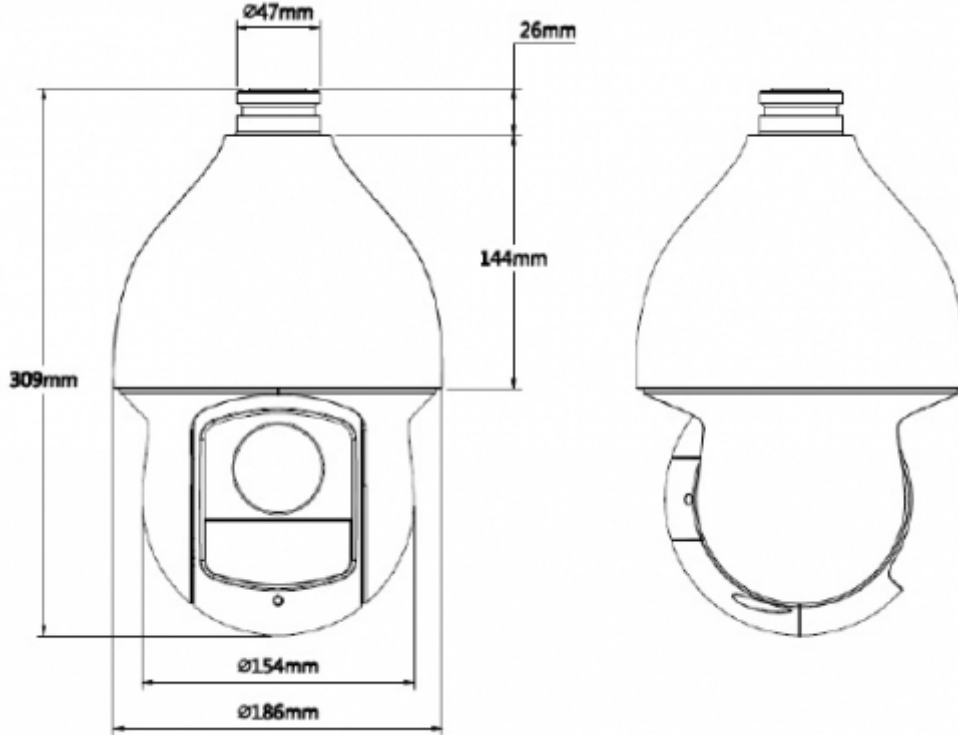

SD59230I-HC-S2

2MP 30x Starlight IR PTZ HDCVI Kamera

Arayüz	
Video Arayüzü	1
Ses Arayüzü	1 kanal
RS485	1
Alarm	2/1
Genel	
Güç Kaynağı	AC24V / 3A (±% 10)
Güç Tüketimi	13W, 23W (IR)
Çalışma Koşulları	-40 ° C ~ 70 ° C (-40 ° F ~ + 158 ° F) /% 90'dan düşük RH
Koruma Sertifikası	IP66
Dayanıklılık Sertifikası	-
Malzeme	Metal
Boyutlar	Φ186.0 (mm) x 309 (mm)
Net Ağırlık	3,5kg