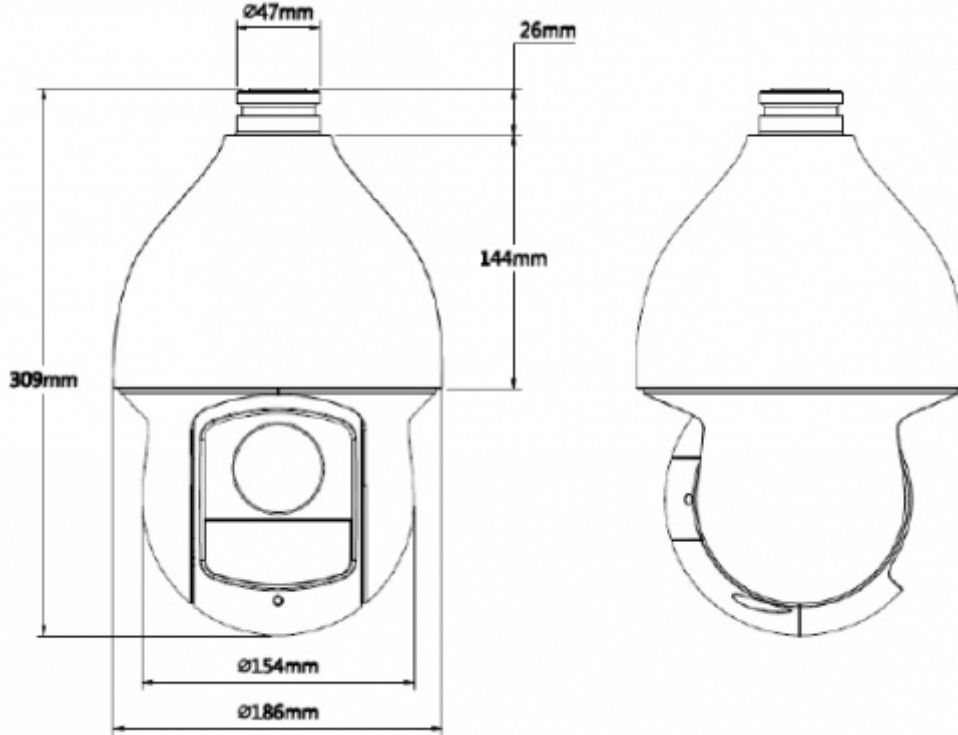

SD59230I-HC

2MP 30x Starlight IR PTZ HDCVI Kamera

Arayüz	
Video Arayüzü	1
Ses Arayüzü	1 kanal
RS485	1
Alarm	2/1
Genel	
Güç Kaynağı	AC24V / 3A (±% 10)
Güç Tüketimi	13W, 23W (IR)
Çalışma Koşulları	-40 ° C ~ 70 ° C (-40 ° F ~ + 158 ° F) /% 90'dan düşük RH
Koruma Sertifikası	IP66
Dayanıklılık Sertifikası	-
Malzeme	Metal
Boyutlar	Φ186.0 (mm) x 309 (mm)
Net Ağırlık	3,9kg