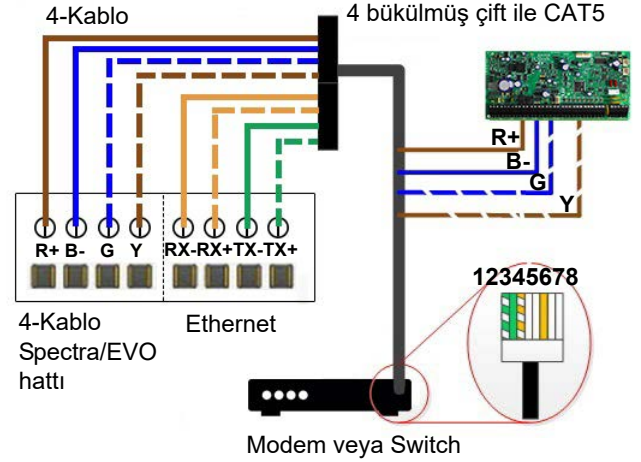

P ▲ R ▲ G D O X™

**Olaya dayalı İçortam
Güvenlik IP Kamera / HD
Sesli Dedektör**

Kullanım Kılavuzu

****Insite GOLD ve SWAN
Server ile uyumlu****

HD78F - Wi-Fi Bağlantı üzerinden Insite App

HD78 - CAT5 Kablo Kullanarak Bus kablo

ve/veya Ethernet (HD78) Kablo Bağlantısı

HD78/F kamerayı 4 kablolu bus bağlantısı için iki bükümlü çift ve Ethernet hattı için iki bükümlü çift olarak tek bir CAT5 veya daha yüksek kablo ile bağlayın. Maksimum CAT5 kablo uzunluğu 50 metredir.

Açıklama

HD78/F Olaya Dayalı İçortam Güvenlik IP Kamera kombinasyonu ile birlikte güvenlik dedektörü güvenlik sistemleri için video/ses çözümü sağlar. 720P çözünürlükte Gündüz/Gece görüşünü ve Hi-Fi ses kaydını, olay kaydını 40 dakikanın üzerinde dahili kapasite ile sağlar.

Teknik Özellikler

Görüntü Çözünürlüğü	1280 x 720
Görüntü Algılayıcı Türü	1.4 megapiksel, CMOS sensör, 7V/LUX.Sn.
Video Akışı	720p H.264 10 FPS
HD Ses	16 bit, 24 KHz Örnekleme oranı, 32 Kb/s mono
Olay öncesi kayıt	3 saniye (renkli mod)
Dahili depolama	4 GB
Algılama Hızı	0.2 m/s ile 2.5 m/s (0.6 ft/s ile 11.5 ft/s)
Gerilim Girişi	Nominal: 12VDC, ile 9-16VDC
Maksimum Akım Tüketimi	350mA - IR Aydınlatma AÇIK 250mA - IR Aydınlatma KAPALI 100mA - Sistem AC / Pil Kullanımı
PIR Tipi	Quad PIR, otomatik darbe, çift kenar, dijital dedektör
Boyutlar / Ağırlık	H x W x D: 15 x 7.1 x 6cm (6 x 2.8 x 2.4in) / 163g (5.75oz)
Çalışma Sıcaklığı	-20° C to +40° C (-4° F to 104° F)
Uyum	EN 50131-2-2 2.Sınıf Çevresel
Montaj Yüksekliği	2.1m - 2.7m (7ft - 9ft)
Montaj Seçenekleri	Duvar veya köşe, İsteğe bağlı döner konsol
Uyumluluk	SP5500, SP6000 ve SP7000