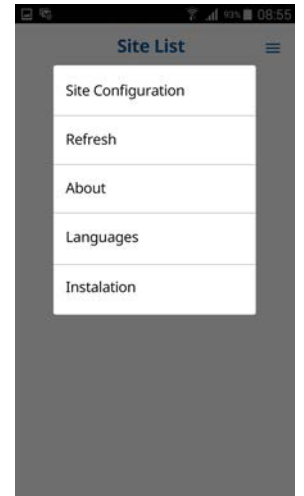

HD78 Kurulumu

**Vidayı açın ve
kapağı sökün**

**Duvar üzerine
monte edin**

Ayak Montajı

Programlama

Gücü Bağlayın, Sabotajı Açın

1. HD78F - Android cihazınızda etkin nokta etkileştirin
2. HD78/F - InsiteApp başlatın
3. Menüye gidin, kurulumu seçin
4. Ekran yönergelerini takip edin