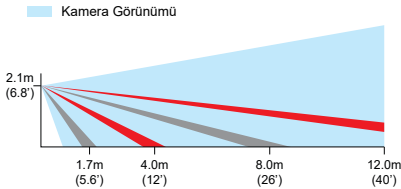

Yandan Görünüm

CE Uygunluk Beyanı'na
<http://www.paradox.com/Products/default.asp?CATID=13> adresinden söz konusu ürünü seçerek ulaşabilirsiniz.

Teknik Özellikler

Görüntü Çözünürlüğü	1280 x 720
Görüntü Algılayıcı Türü	1.4 megapiksel, CMOS sensör, 7V/LUX.Sn.
Video Akışı	720p H.264 10 FPS
HD Ses	16 bit, 24 KHz Örnekleme oranı, 32 Kb/s mono
Olay öncesi kayıt	3 saniye (renkli mod)
Dahili depolama	4 GB
Algılama Hızı	0.2 m/s ile 2.5 m/s (0.6 ft/s ile 11.5 ft/s)
Gerilim Girişi	Nominal: 12VDC, ile 9-16VDC
Maksimum Akım Tüketimi	350mA - IR Aydınlatma AÇIK 250mA - IR Aydınlatma KAPALI 100mA - Sistem AC / Pil Kullanımı
PIR Tipi	Quad PIR, otomatik darbe, çift kenar, dijital dedektör
Boyutlar / Ağırlık	H x W x D: 15 x 7.1 x 6cm (6 x 2.8 x 2.4in) / 163g (5.75oz)
Çalışma Sıcaklığı	-20° C to +40° C (-4° F to 104° F)
Uyum	EN 50131-2-2 2.Sınıf Çevresel
Montaj Yüksekliği	2.1m - 2.7m (7ft - 9ft)
Montaj Seçenekleri	Duvar veya köşe, İsteğe bağlı döner konsol
Uyumluluk	SP5500, SP6000 ve SP7000

HD78/F Özellikler

- Security Event-Driven - Files linked to events
- Model: HD78F Wi-Fi/Ethernet, HD78 Ethernet
- Insite GOLD ile ücretsiz uygulama ve ParadoxMyHome DNS üzerinden uzaktan erişim (yıllık ücretlendirme)
- Satın alma sonrası ücret alınmayan Google Drive bulut depolama alanı
- Video akışı 720P H264; HD Ses
- Video/Audio Kayıt Seçenekleri; VOD talep üzerine kayıt ROT alarm durumunda kayıt
- Ücretsiz Insite GOLD uygulaması Kolay kurulum ve programlama, görüntüleme, kurma / devreden çıkarma / erişim ve PGM aktivasyonları.
- Video dosyası oynatılırken Insite GOLD'da otomatik depolama
- Alarm öncesi -3 sn. kayıt
- Push bildirimleri
- Dahili Güvenlik Sınıfı Dörtü PIR dedektör
- Video Canlı Paylaşım - En fazla 4 katılımcı ile canlı video paylaşımı
- Gece Aydınlatma IR LED'leri
- Paradox Spectra (SP5500, SP6000, SP7000), EVO192 ve EVOHD ile uyumlu