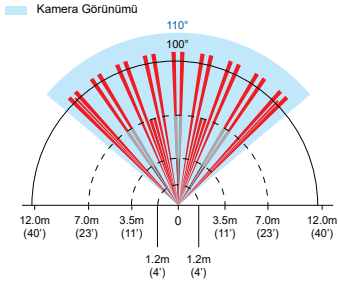

LED Durum Göstergesi

PIR algılaması dışında, LED'ler kilit mekanizması açık iken etkindir.

LED	İşlevsellik	LED Ekran
TX	Digiplex/Spectra Data TX	Yeşil yanıp söner. Data iletimi. Kapalı: Data iletimi yok.
RX	Digiplex/Spectra Data RX	Yeşil yanıp söner: Data alımı Kapalı:Data alımı yok
▲	Cihaz yazılım güncellemesi ilerleme	Mor yanıp söner.
	VOD*	Mavi yanık
	Güç verilince	Mavi yanıp söner
	Yerleştirme modu	Mavi yanıp söner
	Panel bus bağlantısı yok	Kırmızı yanıp söner
	Bus düşük güç	Kırmızı yanıp söner
	Pır algılama	Kırmızı 3 saniye yanar
🌐	Wi-Fi aktif	Yeşil Yanık
🌐	LAN 10/100Mb link	Yeşil yanık: LAN aktif

*VOD Açık/Kapalı LED'i Insite GOLD uygulamasını kullanarak SADECE master tarafından kontrol edilir.

Üstten Görünüm