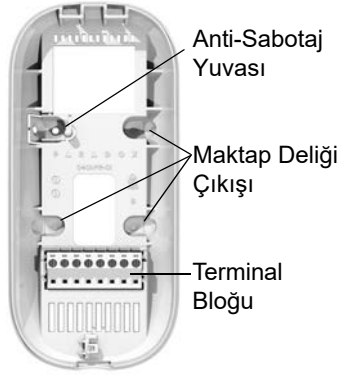

ve/veya Ethernet (HD78) Kablo Bağlantısı

HD78/F kamerayı 4 kablolu bus bağlantısı için iki bükümlü çift ve Ethernet hattı için iki bükümlü çift olarak tek bir CAT5 veya daha yüksek kablo ile bağlayın. Maksimum CAT5 kablo uzunluğu 50 metredir.

Açıklama

HD78/F Olaya Dayalı İçortam Güvenlik IP Kamera kombinasyonu ile birlikte güvenlik dedektörü güvenlik sistemleri için video/ses çözümü sağlar. 720P çözünürlükte Gündüz/Gece görüşünü ve Hi-Fi ses kaydını, olay kaydını 40 dakikanın üzerinde dahili kapasite ile sağlar.

HD78 Kurulumu

**Vidayı açın ve
kapağı sökün**

**Duvar üzerine
monte edin**

Ayak Montajı

Programlama

Gücü Bağlayın, Sabotajı Açın

1. HD78F - Android cihazınızda etkin nokta etkileştirin
2. HD78/F - InsiteApp başlatın
3. Menüye gidin, kurulumu seçin
4. Ekran yönergelerini takip edin