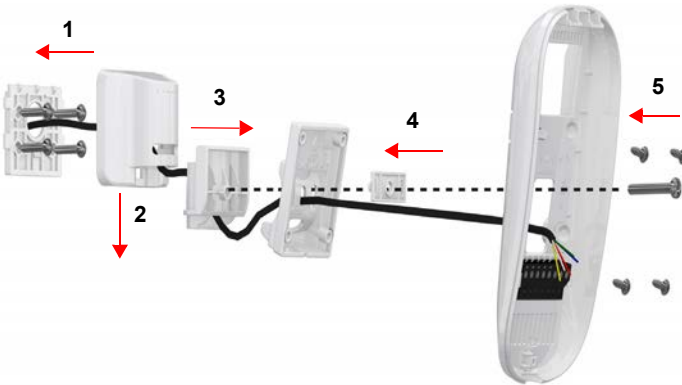

Açıklama

HD78/F Olaya Dayalı İçortam Güvenlik IP Kamera kombinasyonu ile birlikte güvenlik dedektörü güvenlik sistemleri için video/ses çözümü sağlar. 720P çözünürlükte Gündüz/Gece görüşünü ve Hi-Fi ses kaydını, olay kaydını 40 dakikanın üzerinde dahili kapasite ile sağlar.

HD78 Kurulumu

**Vidayı açın ve
kapağı sökün**

**Duvar üzerine
monte edin**

Ayak Montajı

Programlama

Gücü Bağlayın, Sabotajı Açın

1. HD78F - Android cihazınızda etkin nokta etkileştirin
2. HD78/F - InsiteApp başlatın
3. Menüye gidin, kurulumu seçin
4. Ekran yönergelerini takip edin

Teknik Özellikler

Görüntü Çözünürlüğü	1280 x 720
Görüntü Algılayıcı Türü	1.4 megapiksel, CMOS sensör, 7V/LUX.Sn.
Video Akışı	720p H.264 10 FPS
HD Ses	16 bit, 24 KHz Örnekleme oranı, 32 Kb/s mono
Olay öncesi kayıt	3 saniye (renkli mod)
Dahili depolama	4 GB
Algılama Hızı	0.2 m/s ile 2.5 m/s (0.6 ft/s ile 11.5 ft/s)
Gerilim Girişi	Nominal: 12VDC, ile 9-16VDC
Maksimum Akım Tüketimi	350mA - IR Aydınlatma AÇIK 250mA - IR Aydınlatma KAPALI 100mA - Sistem AC / Pil Kullanımı
PIR Tipi	Quad PIR, otomatik darbe, çift kenar, dijital dedektör
Boyutlar / Ağırlık	H x W x D: 15 x 7.1 x 6cm (6 x 2.8 x 2.4in) / 163g (5.75oz)
Çalışma Sıcaklığı	-20° C to +40° C (-4° F to 104° F)
Uyum	EN 50131-2-2 2.Sınıf Çevresel
Montaj Yüksekliği	2.1m - 2.7m (7ft - 9ft)
Montaj Seçenekleri	Duvar veya köşe, İsteğe bağlı döner konsol
Uyumluluk	SP5500, SP6000 ve SP7000