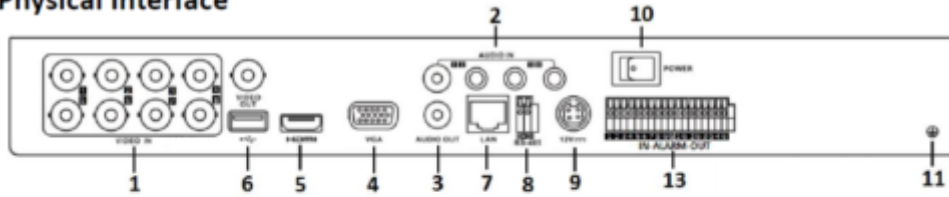

DS-7216HUHI-K2 (S)

16-kanal 5 MP 1U H.265 DVR

Seri Arayüz	RS-485 (yarı çift yönlü)
USB Arayüz	Ön panel: 1 × USB 2.0 Arka panel: 1 × USB 3.0
Alarm Girişi / Çıkışı	16/4
Genel Özellikler	
Güç Kaynağı	12 VDC, 5 A
Tüketim (HDD Olmadan)	≤ 25 W
Çalışma Sıcaklığı	-10 ° C ile +55 ° C (+14 ° F ile +131 ° F)
Çalışma Nemi	% 10 ila% 90
Boyutlar	380 × 320 × 48 mm
Net Ağırlık (HDD Olmadan)	≤ 2 kg

Physical Interface

*: The rear panel of DS-7204/7216HUHI-K2 provides 4/16 video input interfaces.

No.	Description	No.	Description
1	Video and Coaxial Audio In	8	RS-485 Serial Interface
2	AUDIO IN, RCA Connector	9	12 VDC Power Input
3	AUDIO OUT, RCA Connector	10	Power Switch
4	VGA Interface	11	GND
5	HDMI Interface	12	VIDEO OUT
6	USB Interface	13	Alarm In/Out
7	LAN Network Interface