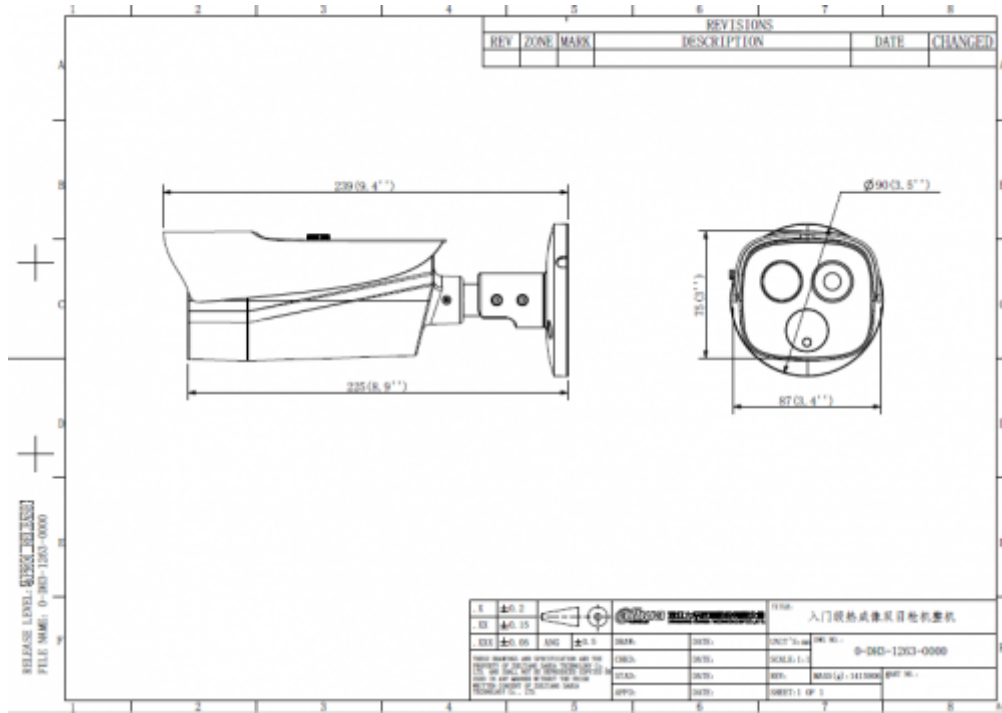

TPC-BF2120P-1F4

Termal Mini Hybrid Bullet Kamera

Güç Kaynağı	DC 12V / PoE
Güç Tüketimi	12W (IR açık), 9W(IR kapalı)
Çevre Koşulları	
Çalışma Koşulları	-30 ° C ~ + 55 ° C (-22 ° F ~ 131 ° F) /% 95'den daha düşük RH
Dayanıklılık Koşulları	-40 ° C ~ + 70 ° C (-40 ° F ~ + 158 ° F) /% 95'den daha düşük RH
Koruma Sertifikası	IP67
Kasa	Metal
Boyutlar	238.6mm x 90.4mm x 90.4mm (Braketle birlikte)
Net Ağırlık	1 kilo